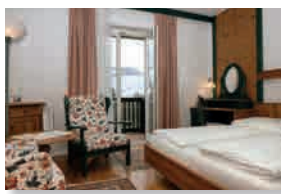

UNSERE ZIMMER

Unsere *Doppel- und Einzelzimmer* bieten Ihnen einen soliden Standard, um Ihren Aufenthalt in Gösing erhol-

sam zu machen. Alle unsere Gästezimmer sind mit Dusche oder Badewanne, Fön, Radio, TV und Telefon ausgestattet und empfangen Sie mit traditionellem Flair: Die *Genießerzimmer* sind mit komfortabler Einrichtung, modernen Bädern sowie DVD-Player, Telefon und Flat TV ausgestattet. Viel Licht und der Blick auf den Ötcher sorgen für eine behagliche Atmosphäre. Un-

sere *Zirbenzimmer* sind mit Zirbenholz-Möbeln eingerichtet; ausgestattet sind sie mit Telefon und TV. Das *Superior Stil Zimmer* ver-

wöhnt Sie mit extra Komfort im 43 m² großen Zimmer und einem eigenen entspannenden Dampfbad. *In den Zimmerpreisen inkludiert sind die Benützung von Hallenbad, Sauna, Sanarium, Dampfbad, Infrarotkabine, Fitnessraum, Tennisplatz, Tischtennisraum, gratis W-Lan, Bademantel & Badeschuhe während des Aufenthaltes, sowie der Teebar von 10–17 Uhr.*

ÜBERNACHTUNG FÜR KINDER

Zusatzbett inkl. Frühstück im Zimmer der Erwachsenen für Kinder bis zum 3. Geburtstag gratis; bis zum 8. Geburtstag € 35,-; Jugendliche bis zum 16. Geburtstag € 49,-; Erwachsene ab dem 16. Geburtstag im Zusatzbett € 60,-; Außerhaus-Gäste-Frühstück € 14,-

Komfort *mit Balkon* € 190,– 143,–

Komfort »+« *mit Balkon* € 215,– 161,–

Unsere exklusiven Doppelzimmer 2 Personen 1 Person

Genießerzimmer *ohne Balkon* € 228,– 171,–

Zirbenzimmer *ohne Balkon* € 183,– 137,–